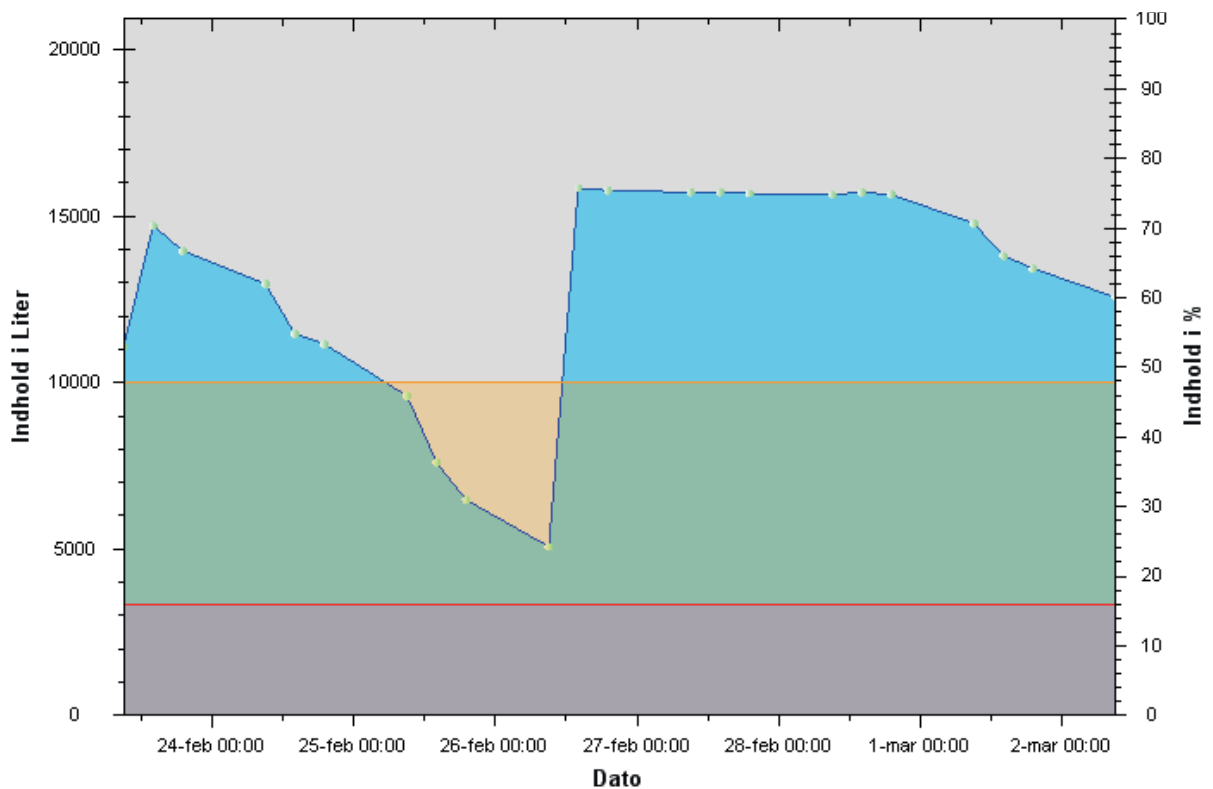

Oversigten giver online oplysninger om:

- Tankindhold
- Tanktryk
- Minimum indhold
- Indikation af behov for nye leverancer

SOS har blandt andet følgende andre funktioner:

- Mulighed for SMS service
- Valgfri alarm opsætning
- Log på tank og brugerniveau
- Indhold og tryk vises pr. enhed.

OVERVÅGNINGSSYSTEM

SOS giver endvidere mulighed for i grafisk fremstilling, at få vist forbrug på et specifikt anlæg.

Du kan på den måde nemt følge med og eventuelt se, hvilken indflydelse ændrede processer har på dit forbrug.